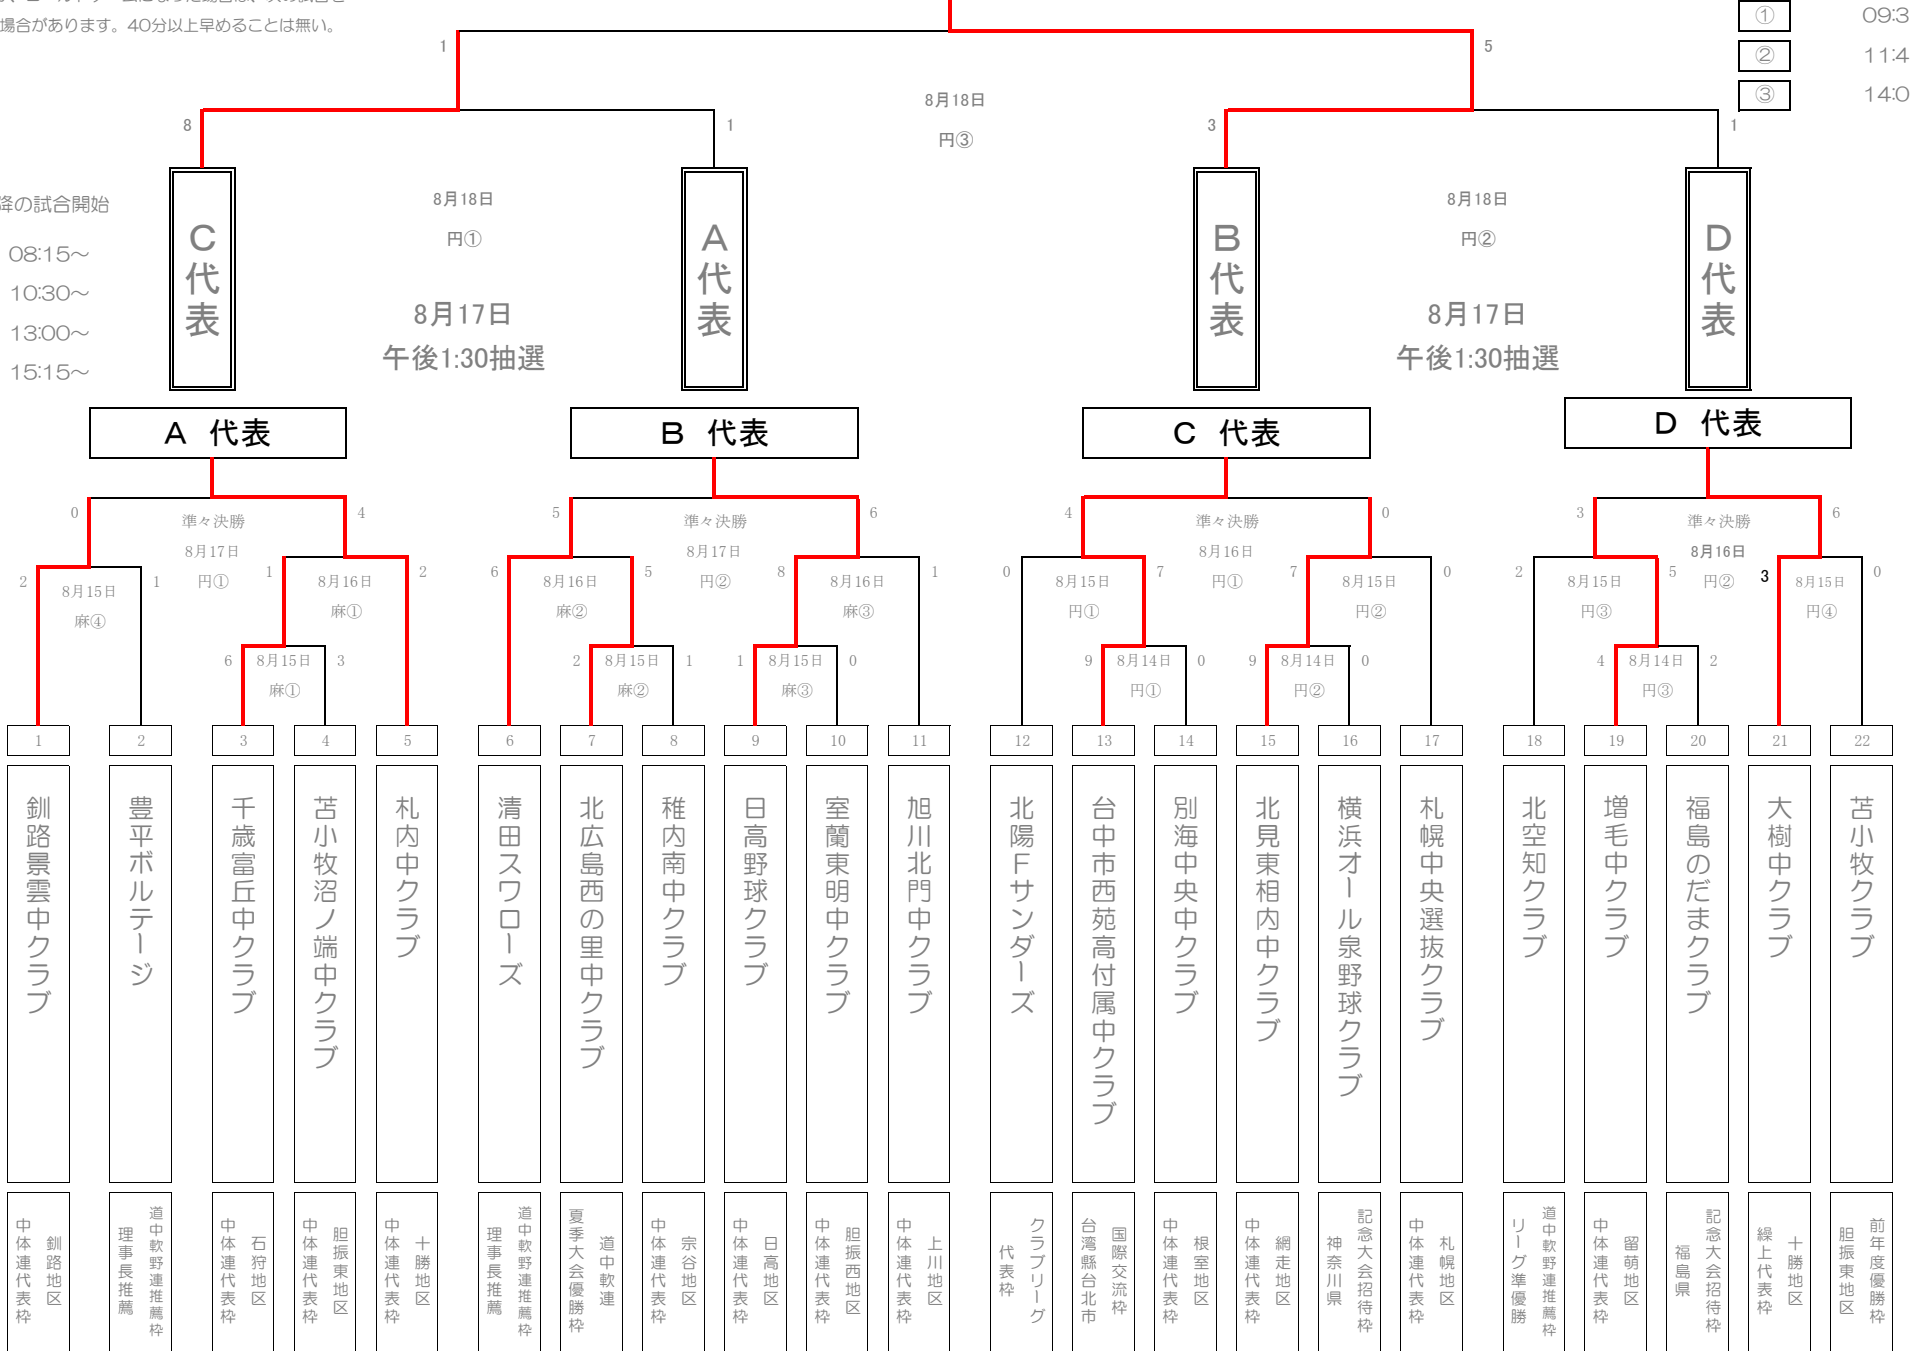

第30回 北海道中学軟式野球連盟旗争奪 全道中学軟式野球大会 30周年記念大会

台中市西苑高付属中クラブ

※ 前の試合が、コールドゲームになった場合は、次の試合を早く始める場合があります。40分以上早めることは無い。

- ① 09:30~
- ② 11:45~
- ③ 14:00~

15日以降の試合開始

- ① 08:15~
- ② 10:30~
- ③ 13:00~
- ④ 15:15~

1	2	3	4	5	6	7	8	9	10	11	12	13	14	15	16	17	18	19	20	21	22
釧路景雲中クラブ	豊平ポルテーシ	千歳富丘中クラブ	苫小牧沼ノ端中クラブ	札内中クラブ	清田スワローズ	北広島西の里中クラブ	稚内南中クラブ	日高野球クラブ	室蘭東明中クラブ	旭川北門中クラブ	北陽Fサンダース	台中市西苑高付属中クラブ	別海中央中クラブ	北見東相内中クラブ	横浜オール泉野球クラブ	札幌中央選抜クラブ	北空知クラブ	増毛中クラブ	福島のだまクラブ	大樹中クラブ	苫小牧クラブ
中体連代表枠	道中軟野連推薦枠 理事長推薦	中体連代表枠	中体連代表枠	中体連代表枠	道中軟野連推薦枠 理事長推薦	夏季大会優勝枠	中体連代表枠	中体連代表枠	中体連代表枠	中体連代表枠	クラブリーグ 代表枠	台湾縣台北市 国際交流枠	中体連代表枠	中体連代表枠	記念大会招待枠 神奈川県 神奈川	中体連代表枠	道中軟野連推薦枠 リーグ準優勝	中体連代表枠	記念大会招待枠 福島県	中体連代表枠	前年度優勝枠